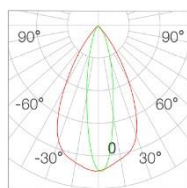

## 灯具规格

色温	2700K/3000K/3500K/4000K
光束角	20°*60°
色容差	SDCM≤3
显色指数	Ra≥90 R9≥50
功率	24W
输入电压	DC24V
调光方式	非调光/可控硅/0-10V/DALI
调光深度	1%~100%
灯具寿命	50000H
光源类型	LED (SMD)
光源数量	24
安装方式	吸顶式
天花厚度	/
产品材质	铝合金
外观颜色	砂黑
表面工艺	喷漆
重量	1.25kg
绝缘等级	Class 3
防护等级	IP20

## 配光曲线

光束角	20°*60°	H(m)	E(lx)	D(cm)
功率	24W	1	1991	39
中心光强	1991cd	2	498	77
光通量	885lm	3	221	116
眩光指数	UGR<16	4	124	154