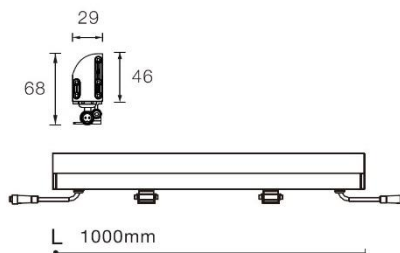

## 灯具规格

色温	2700K/3000K/3500K/4000K
光束角	20°*60°
色容差	SDCM≤3
显色指数	Ra≥90 R9≥50
功率	24W
输入电压	DC24V
调光方式	非调光/可控硅/0-10V/DALI
调光深度	1%~100%
灯具寿命	50000H
光源类型	LED (SMD)
光源数量	24
安装方式	吸顶式
天花厚度	/
产品材质	铝合金
外观颜色	砂黑
表面工艺	喷漆
重量	1.25kg
绝缘等级	Class 3
防护等级	IP20

## 配光曲线

光束角	20°*60°	H(m)	E(lx)	D(cm)
功率	24W	1	1991	39
中心光强	1991cd	2	498	77
光通量	885lm	3	221	116
眩光指数	UGR<16	4	124	154